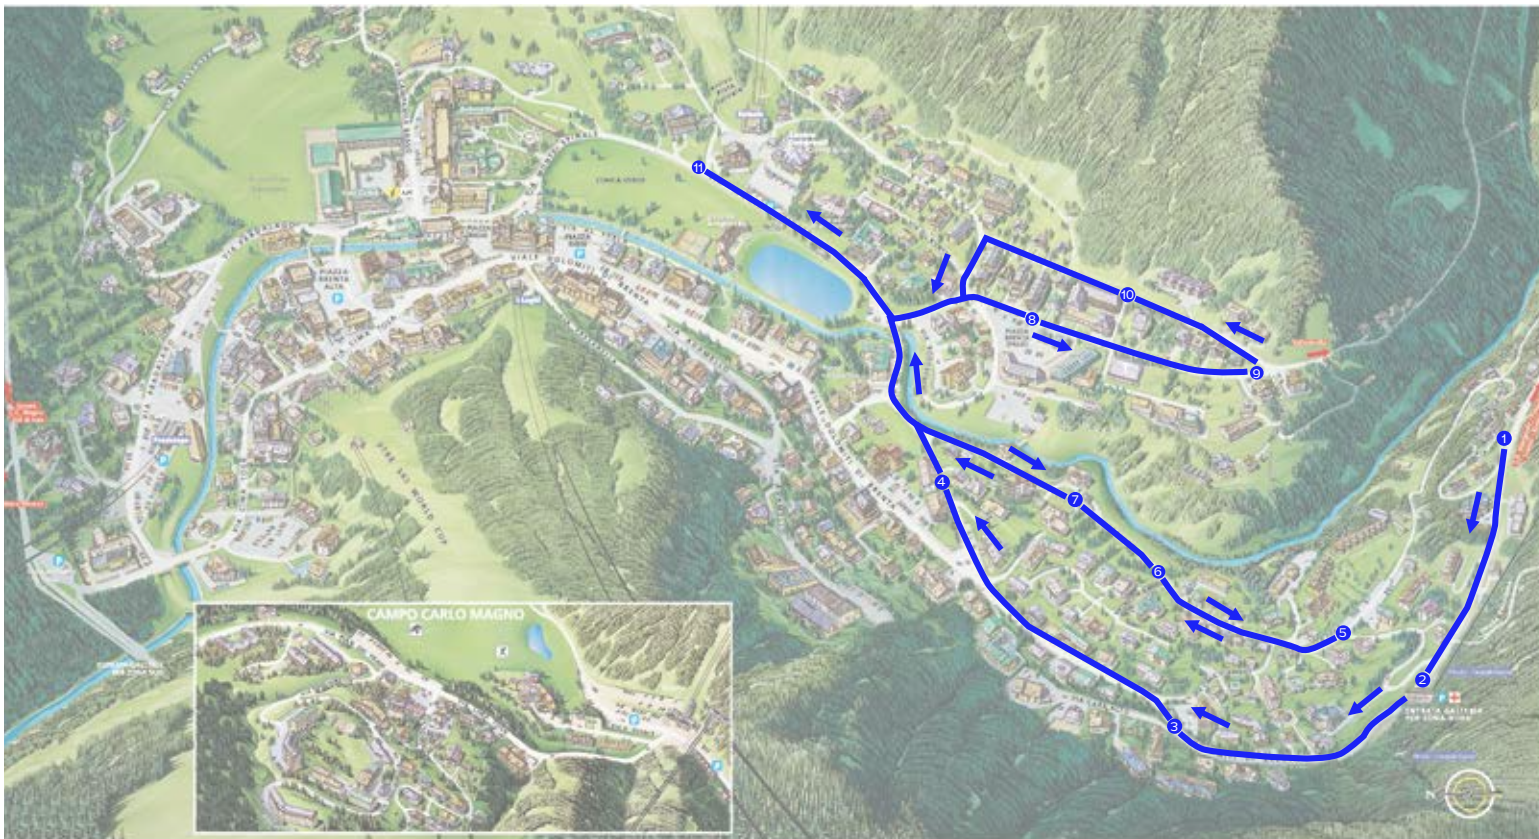

## GIUSTINO

Bepy Hotel

# SKIBUS MADONNA DI CAMPIGLIO

SERVIZIO A PAGAMENTO | *THE SERVICE IS WITH FEE*

MADONNA DI CAMPIGLIO SUD - ROTONDA SPINALE  
(23.12.2024-05.01.2025 | 18.01.2025-16.03.2025)