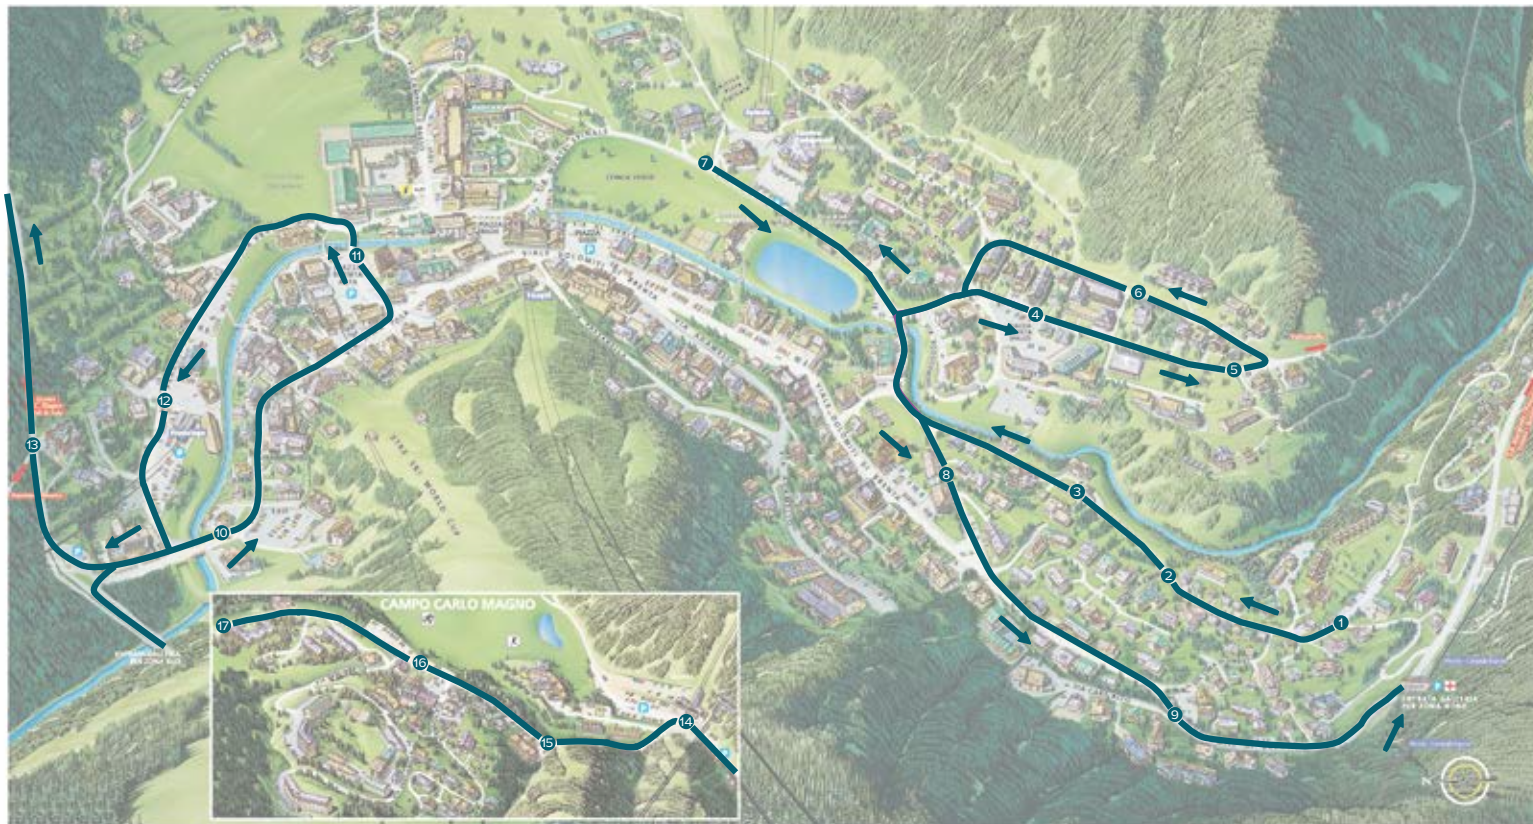

# SKIBUS MADONNA DI CAMPIGLIO

SERVIZIO A PAGAMENTO | *THE SERVICE IS WITH FEE*

4

MADONNA DI CAMPIGLIO SUD → CAMPO CARLO MAGNO  
(06.01.2025-17.01.2025 | 17.03.2025-30.03.2025)

# SKIBUS MADONNA DI CAMPIGLIO