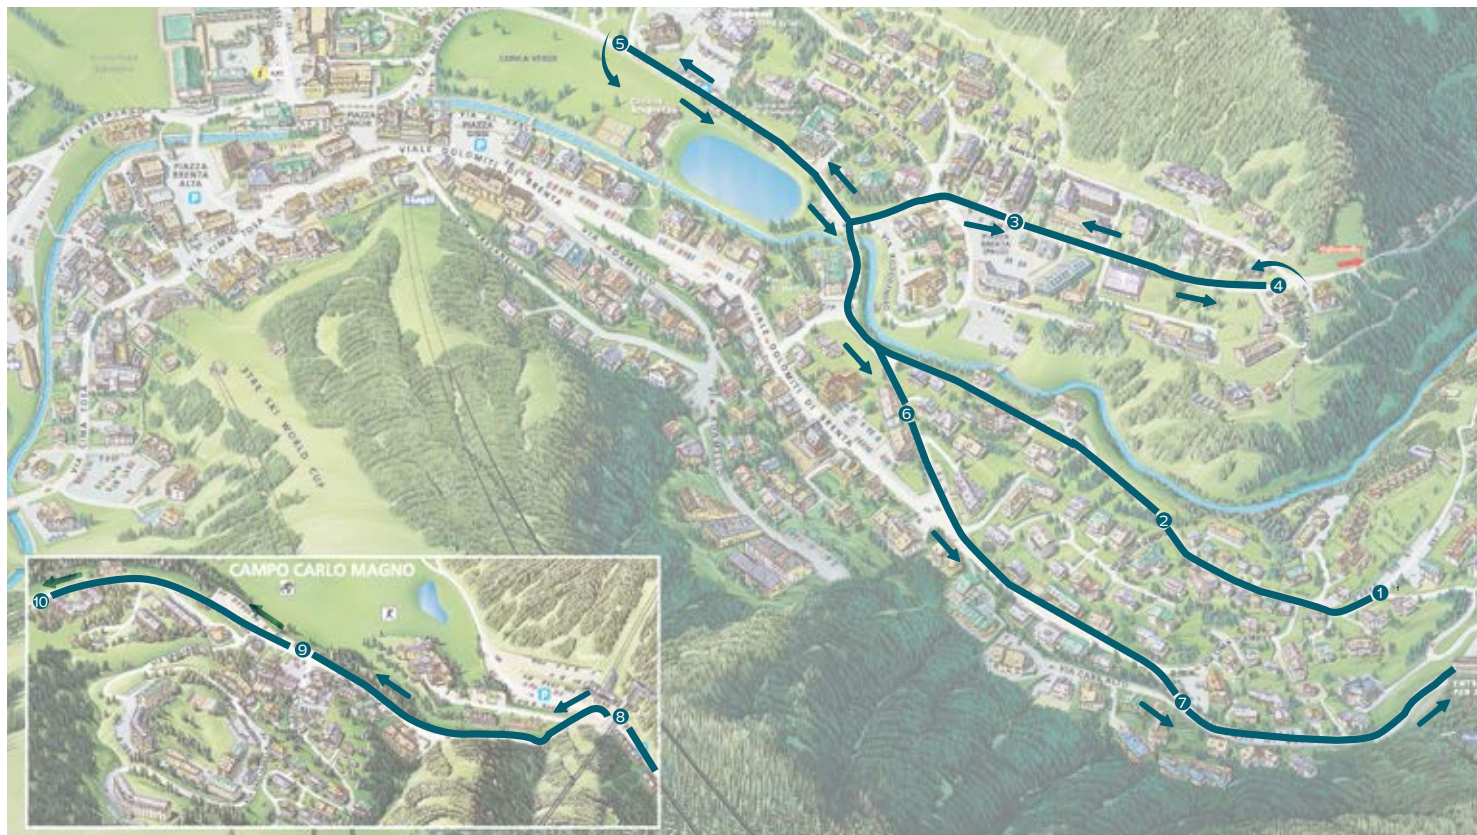

# SKIBUS MADONNA DI CAMPIGLIO

SERVIZIO A PAGAMENTO | *THE SERVICE IS WITH FEE*

**4** MADONNA DI CAMPIGLIO SUD → CAMPO CARLO MAGNO  
(26.12.2024-05.01.2025 | 17.02.2025-09.03.2025)

# SKIBUS MADONNA DI CAMPIGLIO