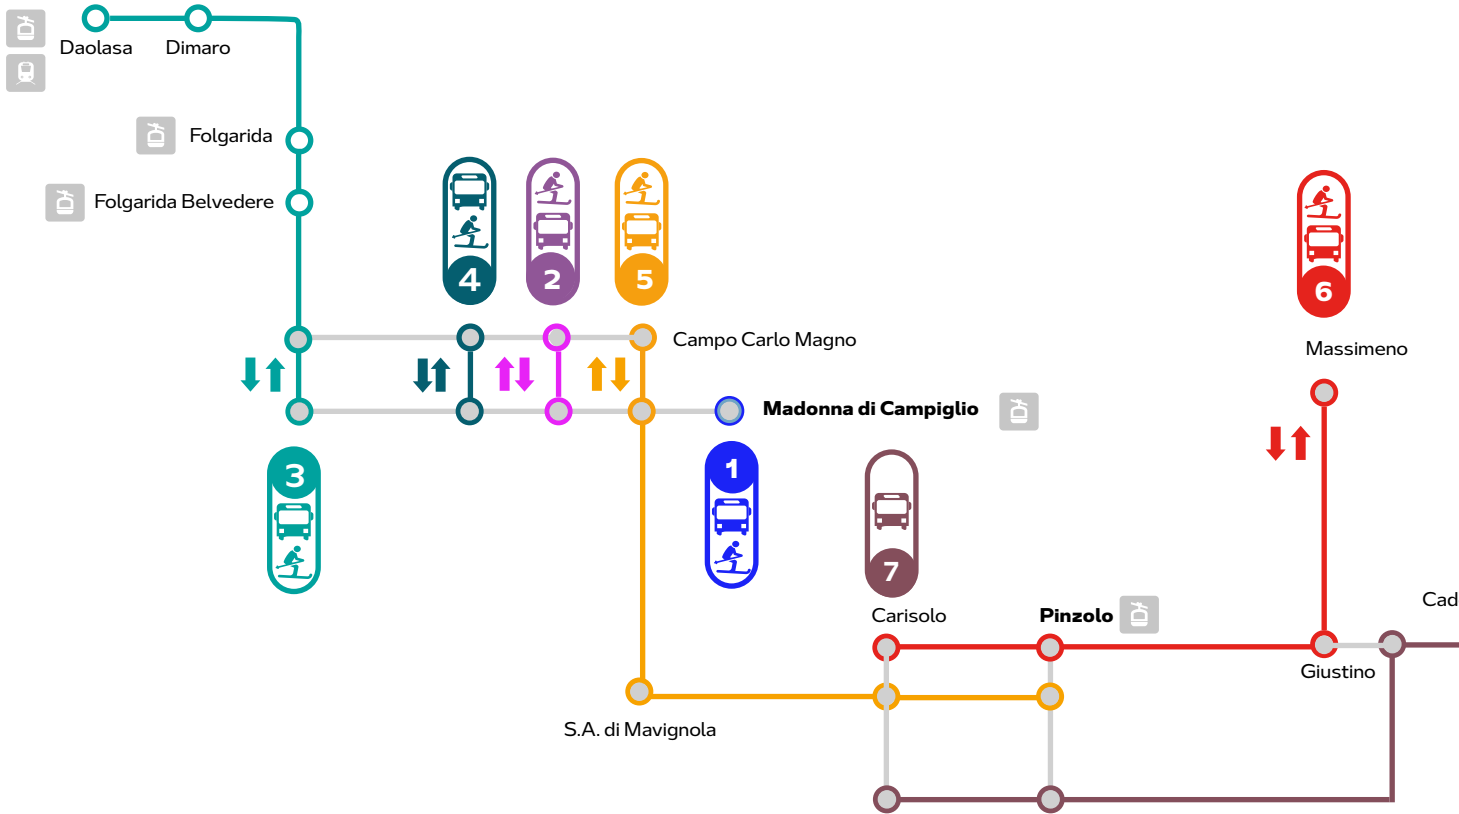

### *LAST RUN TO FOLGARIDA-MARILLEVA*

> da Madonna di Campiglio (Piana delle Malghette) ore 16:30 con seggiovia MALGHETTE.  
*From Madonna di Campiglio (Piana delle Malghette) at 4:30 pm with MALGHETTE chairlift.*

### APERTURE STRAORDINARIE:

Le aperture anticipate degli impianti alle ore 7:30 saranno nei seguenti periodi:  
Periodo "Scia Prima" Natale - Capodanno: 28,29,30,31 dicembre | 02,03,04,05 gennaio  
"Scia Prima" periodo Carnevale dal 01/3 al 9/3. Condizioni meteo permettendo.

### EXTRAORDINARY OPENINGS:

*The early openings of the lifts at 7.30 am will be in the following periods:  
"Scia Prima" period Christmas - New Year: December 28,29,30,31|02,03,04,05 January  
"Scia Prima" Carnival period from 01/3 to 9/3. Weather conditions permitting.*

# FIND YOUR SKIBUS - LINEE | ROUTES

- 1  LINEA 1 | *ROUTE 1* MADONNA DI CAMPIGLIO SUD - ROTONDA SPINALE A/R
- 2  LINEA 2 | *ROUTE 2* MADONNA DI CAMPIGLIO NORD - CAMPO CARLO MAGNO A/R
- 3  LINEA 3 | *ROUTE 3* DAOLASA, DIMARO, FOLGARIDA - MADONNA DI CAMPIGLIO  
MADONNA DI CAMPIGLIO - FOLGARIDA, DIMARO, DAOLASA
- 4  LINEA 4 | *ROUTE 4* MADONNA DI CAMPIGLIO SUD - CAMPO CARLO MAGNO A/R
- 5  LINEA 5 | *ROUTE 5* PINZOLO - CARISOLO - S.A. DI MAVIGNOLA - CAMPO CARLO MAGNO  
CAMPO CARLO MAGNO - S.A. DI MAVIGNOLA - CARISOLO - PINZOLO
- 6  LINEA 6 | *ROUTE 6* PINZOLO, CARISOLO, GIUSTINO, MASSIMENO
- 7  LINEA 7 | *ROUTE 7* SKIBUS VAL RENDENA