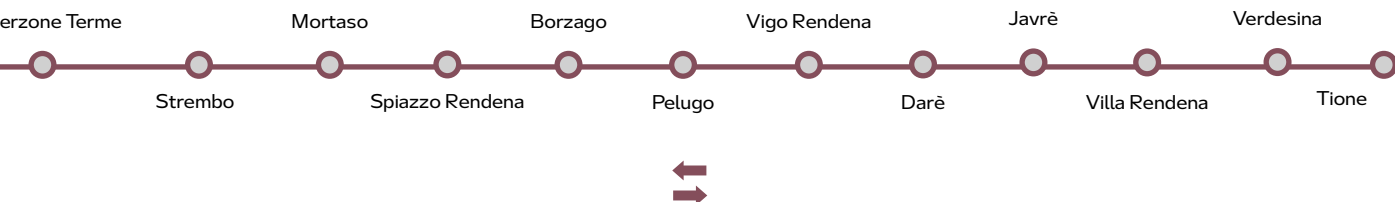

### *LAST RUN TO FOLGARIDA-MARILLEVA*

> da Madonna di Campiglio (Piana delle Malghette) ore 16:30 con seggiovia MALGHETTE.  
*From Madonna di Campiglio (Piana delle Malghette) at 4:30 pm with MALGHETTE chairlift.*

### EXTRAORDINARY OPENINGS:

*The early openings of the lifts at 7.30 am will be in the following periods:  
"Scia Prima" period Christmas - New Year: December 28,29,30,31|02,03,04,05 January  
"Scia Prima" Carnival period from 01/3 to 9/3. Weather conditions permitting.*

# FIND YOUR SKIBUS - LINEE | ROUTES

- 1  LINEA 1 | *ROUTE 1* MADONNA DI CAMPIGLIO SUD - ROTONDA SPINALE A/R
- 2  LINEA 2 | *ROUTE 2* MADONNA DI CAMPIGLIO NORD - CAMPO CARLO MAGNO A/R
- 3  LINEA 3 | *ROUTE 3* DAOLASA, DIMARO, FOLGARIDA - MADONNA DI CAMPIGLIO  
MADONNA DI CAMPIGLIO - FOLGARIDA, DIMARO, DAOLASA
- 4  LINEA 4 | *ROUTE 4* MADONNA DI CAMPIGLIO SUD - CAMPO CARLO MAGNO A/R
- 5  LINEA 5 | *ROUTE 5* PINZOLO - CARISOLO - S.A. DI MAVIGNOLA - CAMPO CARLO MAGNO  
CAMPO CARLO MAGNO - S.A. DI MAVIGNOLA - CARISOLO - PINZOLO
- 6  LINEA 6 | *ROUTE 6* PINZOLO, CARISOLO, GIUSTINO, MASSIMENO
- 7  LINEA 7 | *ROUTE 7* SKIBUS VAL RENDENA