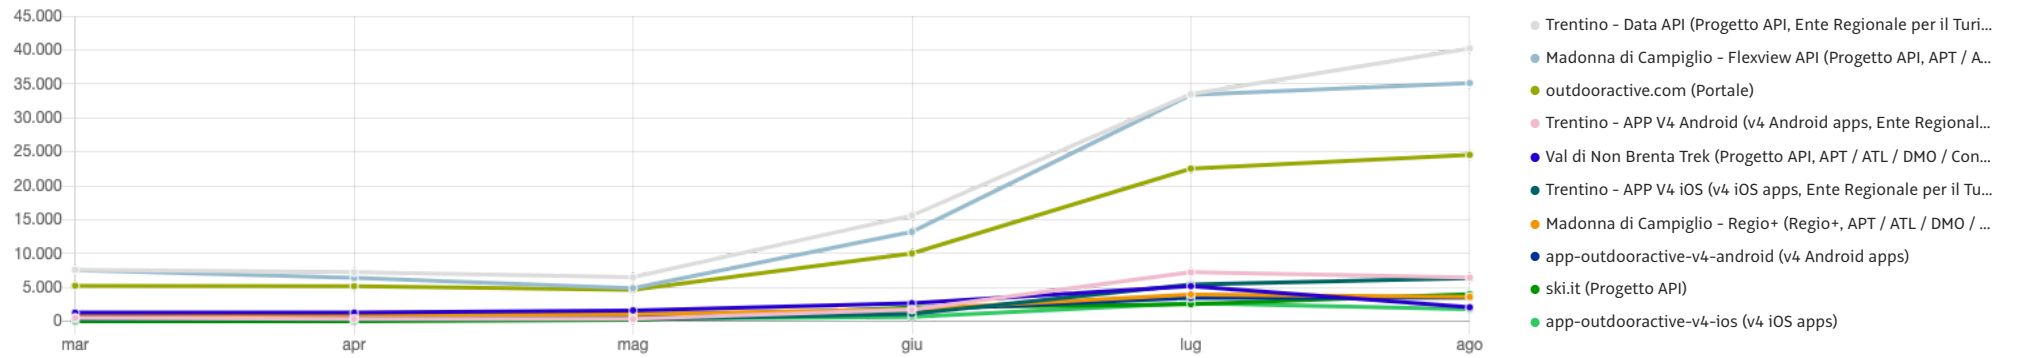

Canali

Filtro

Contenuti
Gruppo utenti

Intervallo di tempo
Ultimi 6 mesi

Applica

Pagine

Canale	Anteprima SOMMA	Pagine SOMMA	Interazioni SOMMA	Download SOMMA
Somma	3.645.080	384.068	100.647	11.367
Trentino - Data API (Progetto API, Ente Regionale per il Turismo)	1.038.256 28,48%	110.673 28,82%	31.414 31,21%	3.030 26,66%
Madonna di Campiglio - Flexview API (Progetto API, APT / ATL / DMO / Consorzio turistico)	720.053 19,75%	100.551 26,18%	29.317 29,13%	3.256 28,64%
outdooractive.com (Portale)	778.484 21,36%	72.157 18,79%	23.445 23,29%	2.246 19,76%
Trentino - APP V4 Android (v4 Android apps, Ente Regionale per il Turismo)	173.799 4,77%	16.709 4,35%	5 0%	184 1,62%
Val di Non Brenta Trek (Progetto API, APT / ATL / DMO / Consorzio turistico)	20 0%	14.108 3,67%	4.075 4,05%	271 2,38%
Trentino - APP V4 iOS (v4 iOS apps, Ente Regionale per il Turismo)	183.192 5,03%	13.825 3,60%	366 0,36%	381 3,35%
Madonna di Campiglio - Regio+ (Regio+, APT / ATL / DMO / Consorzio turistico)	93.381 2,56%	12.442 3,24%	4.631 4,60%	225 1,98%
app-outdooractive-v4-android (v4 Android apps)	120.507 3,31%	10.585 2,76%	4 0%	104 0,91%
ski.it (Progetto API)	92.271 2,53%	8.826 2,30%	1.973 1,96%	185 1,63%
app-outdooractive-v4-ios (v4 iOS apps)	123.480 3,39%	6.218 1,62%	165 0,16%	563 4,95%
Trentino - Regio+ (Regio+, Ente Regionale per il Turismo)	58.942 1,62%	3.978 1,04%	1.277 1,27%	152 1,34%
Sentres (Destinazione Outdooractive, Piattaforma Web / Mobile)	88.772 2,44%	3.775 0,98%	1.740 1,73%	13 0,11%
DOGA Dolomiti Garda API (Progetto API, APT / ATL / DMO / Consorzio turistico)	18.296 0,50%	2.343 0,61%	1.227 1,22%	267 2,35%
Bergfex (Progetto API, Piattaforma Web / Mobile)	9.112 0,25%	1.313 0,34%	0	0
alpenvereinaktiv.com (Portale)	45.644 1,25%	1.243 0,32%	570 0,57%	14 0,12%