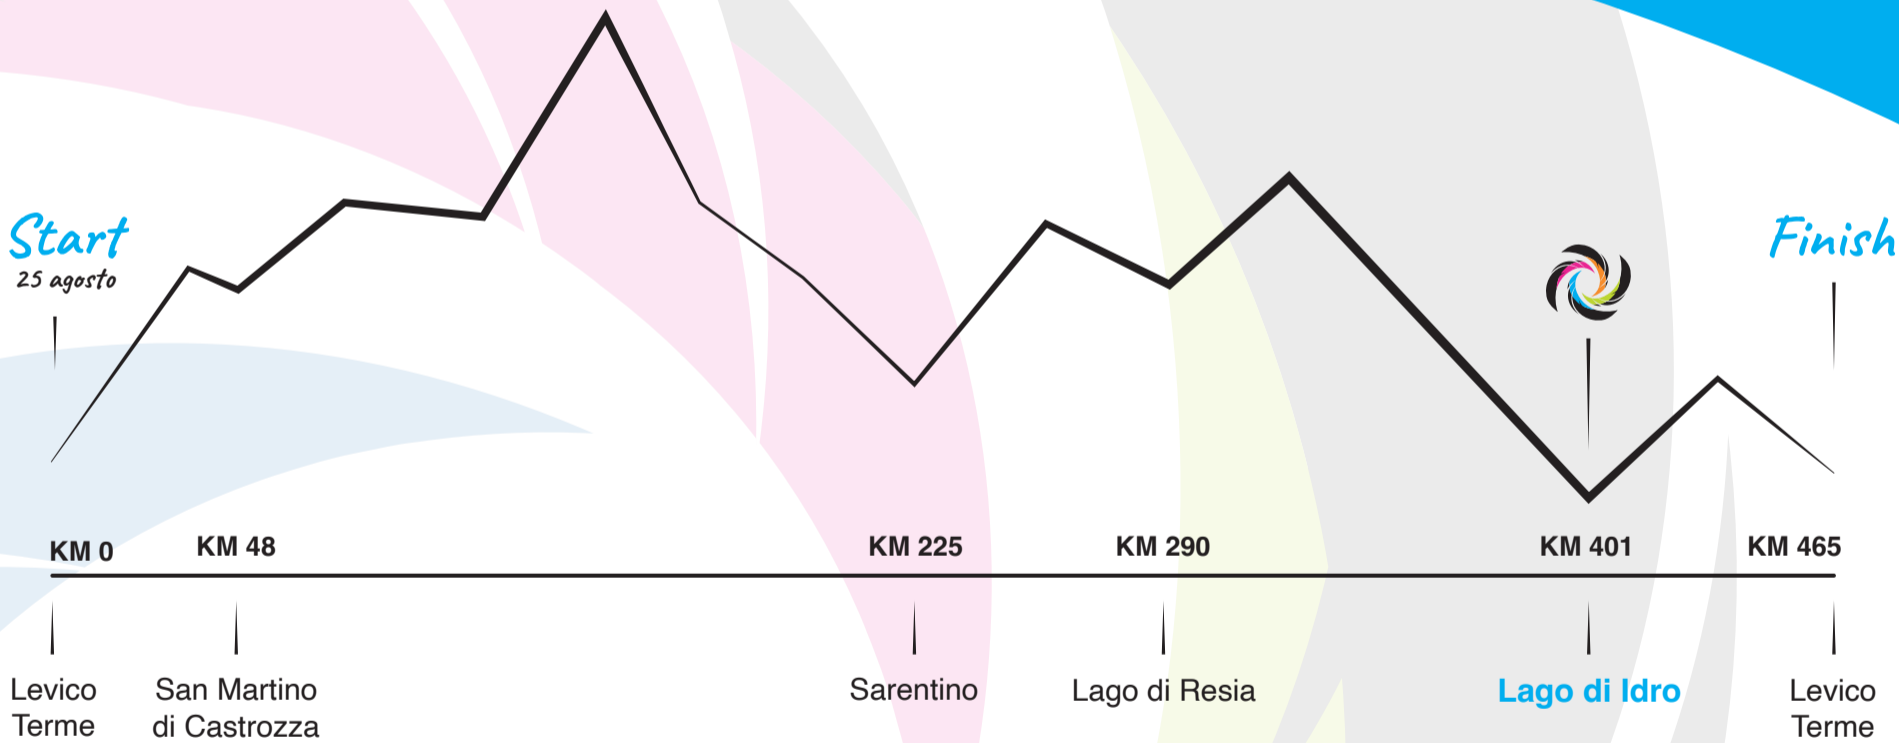

DOLOMITI SUPERFLY

Segui gli atleti in tempo reale,
...scansiona il QR code!

Lago di Idro *Turnpoint*

Start
25 agosto

Finish

Partners

In collaborazione con

Sponsor